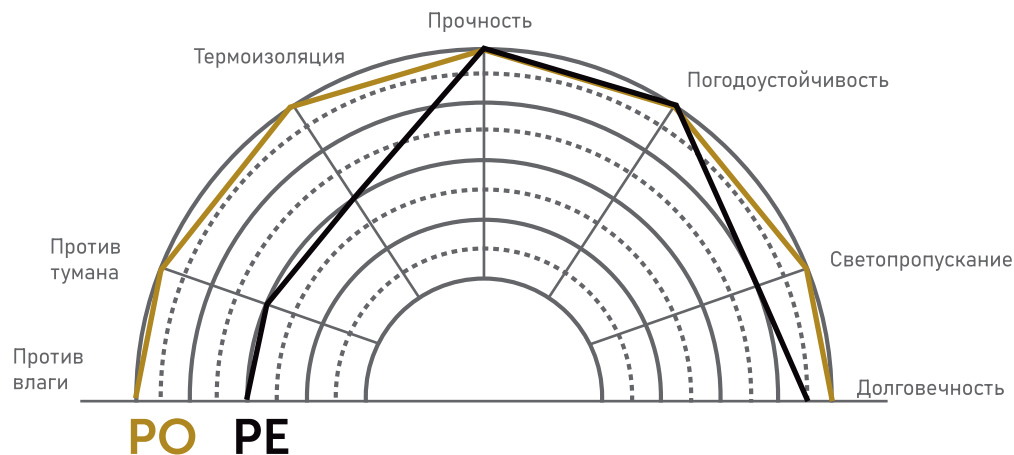

SB-8500

H 3,6m-5,5m-7,3m

SB-7600

H 2,3m L 5,2m

ПЛЁНОЧНОЕ ПОКРЫТИЕ КОРЕЯ ТАЕКВАНГ

40 лет опыта
Защитная пленка с логотипом Страуса

5 слоев

Водоотталкивающий
Термический
Спец. покрытие
Клей
Гидрофильное