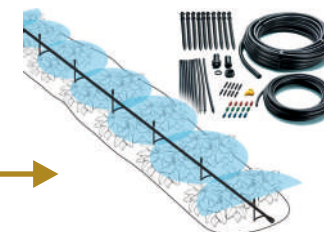

Схема полива

Насосная станция

Узел фильтрации

Мешалка УППМР

Растворный узел

Капельная сеть

ФРУКТОСБОРОЧНЫЕ ПЛАТФОРМЫ И ПОДЪЕМНИКИ КОРЕЯ

SungBoo - Крупнейший производитель подъемников в Корее
И **Единственная в Корее компания**, которая получила
сертификат 'Новые Технологии' от Министерства сельского,
лесного и рыбного хозяйства Южной Кореи.

«АГРИСОВГАЗ»
Эксклюзивный продавец
специализированной техники
SUNGBOO на территории России

ПРЕИМУЩЕСТВА И ХАРАКТЕРИСТИКИ

- ▶ Рабочая высота до 4,5 метров
- ▶ 4-х секционных рабочий стол от 2,5 до 5,2 метров в ширину
- ▶ Угол наклона до 10 градусов