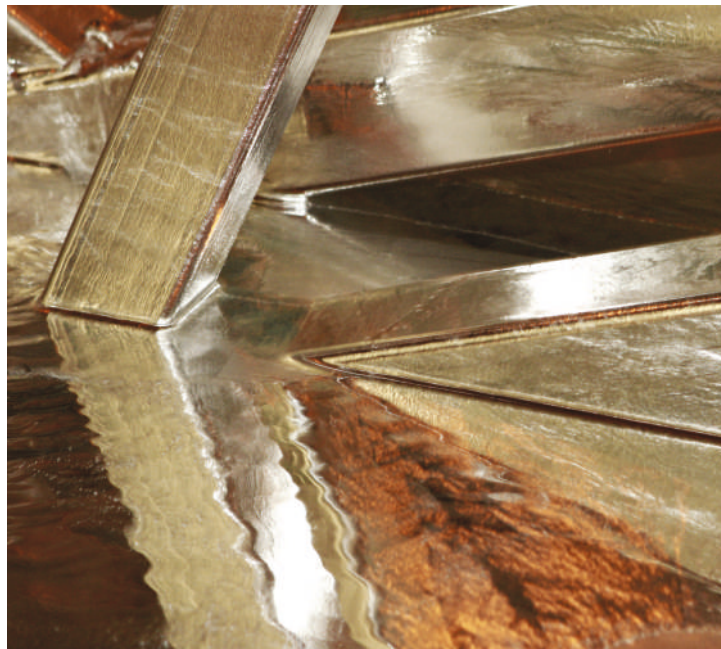

ASG
Zn
hot dip
galvanized
Завод
горячего
цинкования